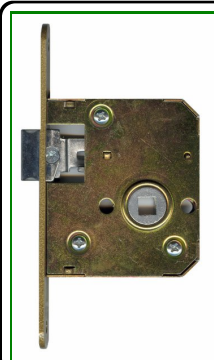

Producent: **FIRMA JANIA**
Nazwa: **ZAMEK DRZWIOWY**
Cecha rodz: **BEZKLUCZOWY Z074-B**
Indeks **01147**