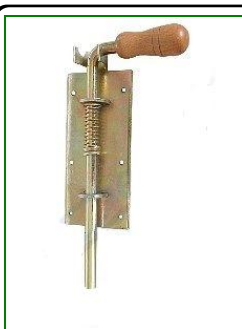

Producent: **INNI PRODUCENCI**
Nazwa: **ZASUWA RYGLOWA OCYNK ZE SPRĘŻYNĄ**
Cecha rodz: **OCYNK ZE SPRĘŻYNĄ**
Indeks **0768**