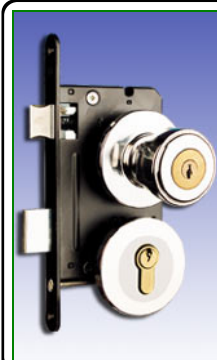

Producent: **METALPLAST-CZĘSTOCHOWA.SA**
Nazwa: **ZAMEK Z BLOKADĄ W G AŁCE**
Cecha rodz: **ZGAŁKĄ I WKŁADKĄ**
Cecha wym: **72/60**
Indeks **0139**