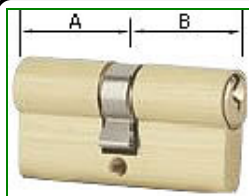

WKŁADKI.KLUCZE

Producent: **KRAJ - IMPORT**
Nazwa: **WKŁADKA BĘBENKOWA**
Cecha rodz: **NIKLOWANA I MOS. SYMETRYCZNA**
Cecha wym: **31/31 ; 36/36 ; 41/41 ; 46/46**
Cecha rodz: **ASYMETRYCZNA**
Cecha wym: **31/36 ; 31/41 ; 31/46 ; 31/51 ; 31/56 ; 31/61 ; 36/41 ; 36/46 ; 36/51 ; 36/56 ; 41/46 ; 41/51**