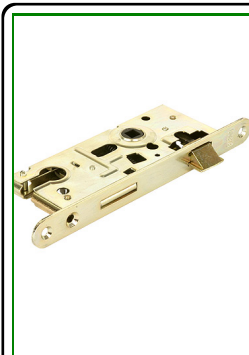

Producent: **IMPORT**
Nazwa: **ZAMEK HOBES**
Cecha rodz: **NA WKŁADKĘ**
Cecha wym: **72/40**
Indeks **01189**
Cecha wym: **90/40**
Indeks **01240**