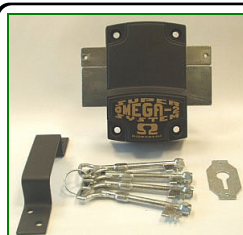

Producent: **KLEZAS**
Nazwa: **ZAMEK ZASUWKOWY ATEST**
Cecha rodz: **OMEGA 2**
Cecha wym: **4 - KLUCZE**
Indeks **0132**